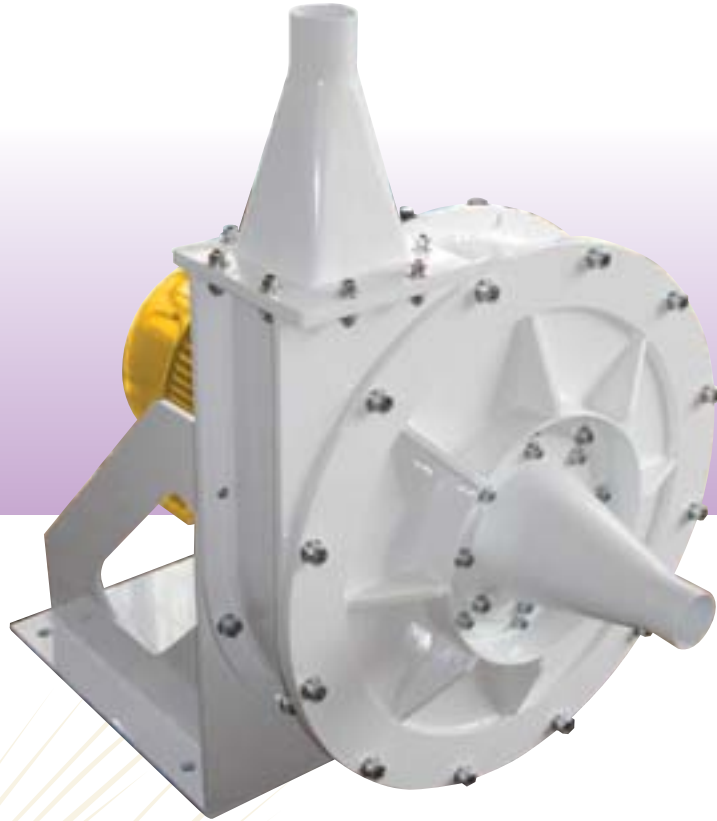

## INSECT LARVA DESTRUCTION MACHINE MODEL: AHLK

Böcek öldürücü  
Desinsectiseur  
Destructor de larvas de insectos

## INSECT LARVA DESTRUCTION MACHINE - MODEL: AHLK

These machines are designed specifically for killing insects, eggs or larvae present in the flour by a violent impact of the machine. They extend the storage of the materials for longer periods. They are operated by a motor directly drives the rotor.

Machines destruction larve et insectes sont conçus pour désintégrer tous les insectes, les œufs ou larves présentes dans la farine par une action de rotation violente de la machine. L'utilisation de ces machines permet une augmentation de la durée du stockage des farine pour des périodes plus longues. Ils sont actionnés par un moteur à entraînement direct.